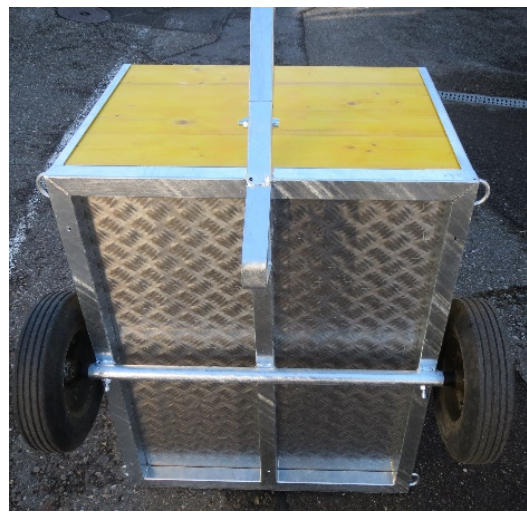

Handwagen BSJW Universal/ zerlegbar Deichsel/ Räder/ Seitenwände **Stand 5.4.2023**

Listenpreis 1080.00/ Von mlr als Mech. 5er Serie hergestellt / Einzelstück von Lagerräumung
für Motorsägen Seilwinden und Holz Transporte etc. **NEU / Spez.Preis 490.-**

Techn. Daten:

Räder Grössen 4.00-8/ Gelände - Profil

Räder Achsstummel Steckbar

Deichsel steckbar/ Zug- Oese D35 mm

Brücke ab Boden / Bodenfreiheit 18 cm

Brücken Masse:

L: 85 cm

B: 68 cm

H: 50 cm

Wagen mit Deichsel mont.1700mm

Anhänger mit Rädern mont.Aussen Breite 990 mm

Höhe ab Boden mit mont. Rädern 760 mm

Wannenlänge mit Zugmaul ohne Deichsel 1030 mm

Seitenläden alle demontierbar/ Steckbar